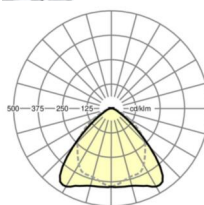

параметры

номер заказа	19510006130
код EAN	4020863425990
номер таможенного тарифа	94051190
Знак прохождения контроля	IP 20, класс защиты I, ENEC10 VDE, F, HACCP DIN10500/Food/IFS-пригодность для применения/BRC, Indoor, CE
Степень ударопрочности IK	IK03 (-20°C bis 25°C)
Температура окружения	ta -20°C в 25°C
Особые свойства	Готовность к IoT «Ready for IoT»
Гарантийный срок	5 лет
Государственные программы поддержки	BEG - государственные субсидии для энергосберегающих зданий (действительна только для Германии)

электротехника

Балласт	Электронный драйвер DALI2 (1 штука)
Мощность системы	88W
сетевое напряжение	230V/50Hz
автоматический предохранитель (пусковой ток)	13 штук/B10, 24 штук/B16, 25 штук/C10, 40 штук/C16
класс энергосбережения/Источник света	C

Оптика

Оснастка	LED, цветопередача/оттенок света CRI ≥ 80 / 3000K
Допуск для координаты цветности (MacAdam)	3SDCM
Номинальный световой поток	13251lm
Срок службы LED	50000h L80/B10 (Tq 25°C), 70000h L80/B50 (Tq 25°C)
светоотдача светильников	151lm/W
Угол излучения	95° (C0) / 95° (C90)
UGR поп./вдоль	24.4 / 25.8

DEEP-LINK

<https://www.regiolux.de/ru/article/19510006130>

Ссылка	LED 14000lm 830
ηLB	100 %
Φ ↓/↑	98 % / 2 %
UGR поп./вдоль	24.4 / 25.8