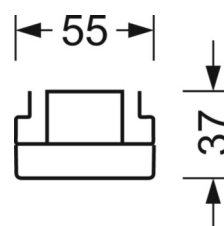

## Оптика

Оснастка	LED, цветопередача/оттенок света CRI ≥ 80 / 3000K
Допуск для координаты цветности (MacAdam)	3SDCM
Номинальный световой поток	13251lm
Срок службы LED	50000h L80/B10 (Tq 25°C), 70000h L80/B50 (Tq 25°C)
светоотдача светильников	151lm/W
Угол излучения	95° (C0) / 95° (C90)
UGR поп./вдоль	24.4 / 25.8

## Механика

цвет корпуса белый стандартный для электротехники RAL 9016

размеры (LxWxH/DxH) 1531mm x 55mm x 37mm

вес (нетто) 1.65kg

Вид монтажа сборка трековых систем, световая структура

## размеры

L	1531 mm	Длина
В	55 mm	Ширина
н	37 mm	Высота